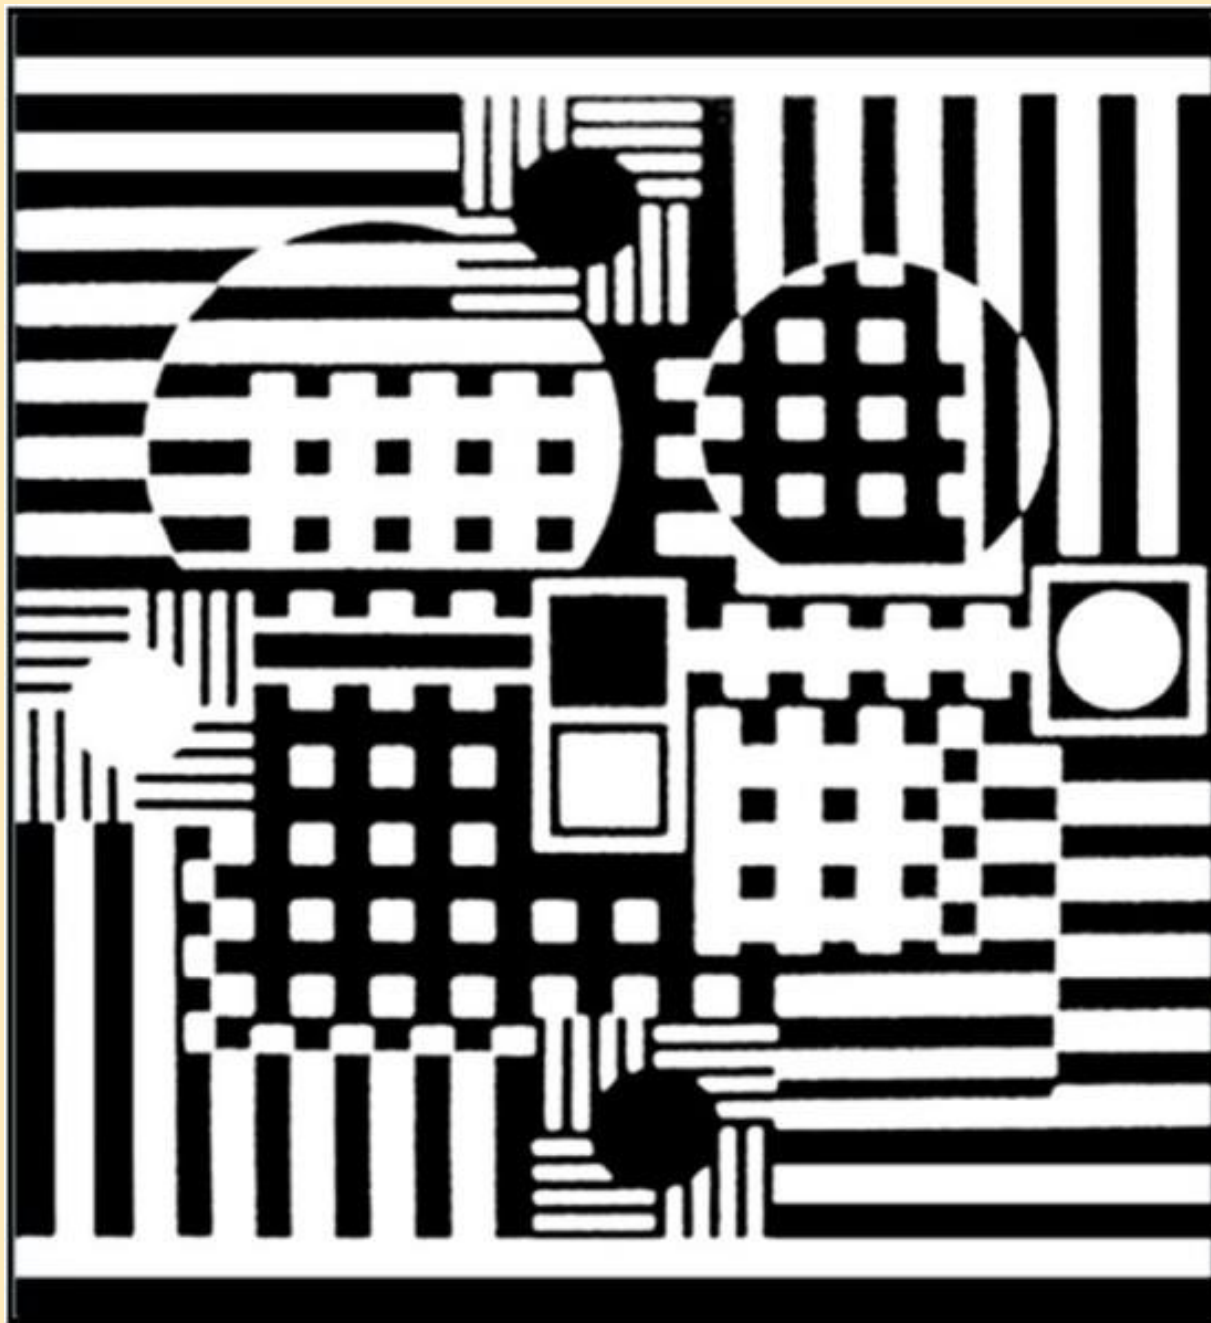

# *Op'art*

*Quelques tableaux  
de Victor Vasarely*

# Victor Vasarely

## Qui est-il ?

*Né en 1906*

*Mort en 1997*

*Nationalité : Français d'origine hongroise*

*Profession : peintre, plasticien, graphiste*

Cet artiste a inventé son propre modèle d'art abstrait et géométrique. Dans ses œuvres, il joue avec les formes et les couleurs pour créer des effets d'optique. Il est considéré comme le représentant de l'art optique (ou op' art).