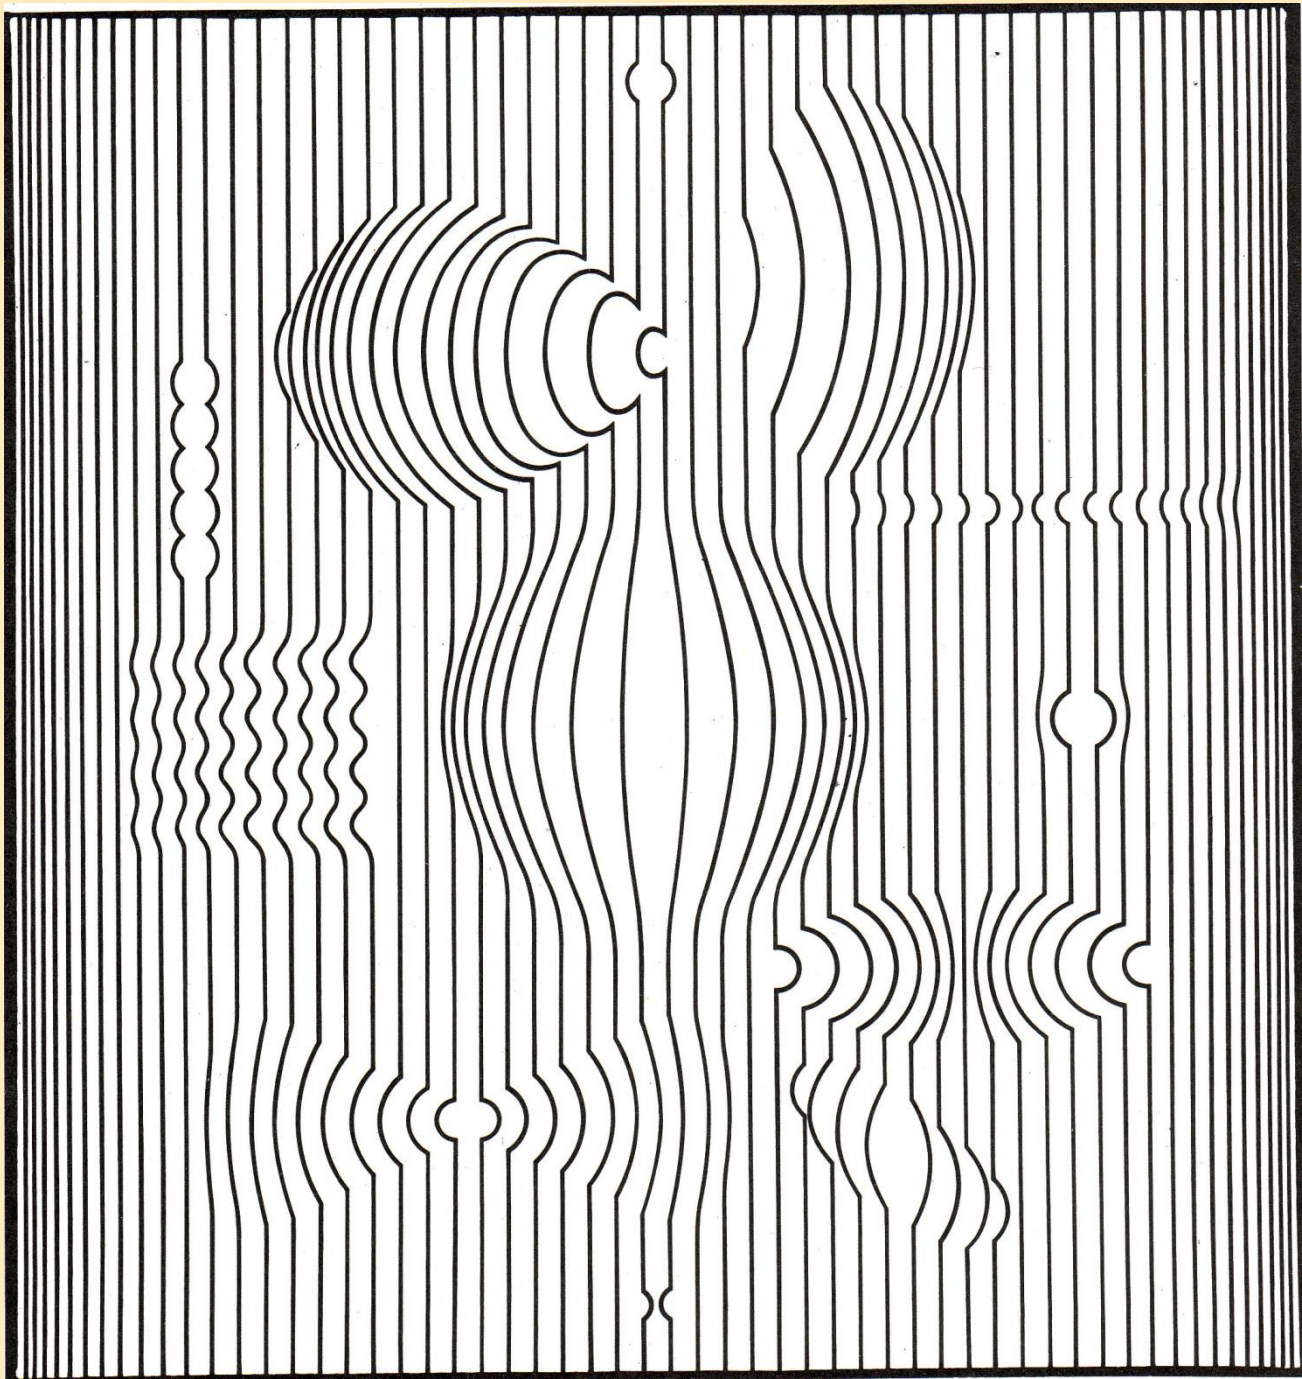

# *Op'art*

*Quelques tableaux  
de Victor Vasarely*

# Victor Vasarely

## Qui est-il ?

*Né en 1906*

*Mort en 1997*

*Nationalité : Français d'origine hongroise*

*Profession : peintre, plasticien, graphiste*

Cet artiste a inventé son propre modèle d'art abstrait et géométrique. Dans ses œuvres, il joue avec les formes et les couleurs pour créer des effets d'optique. Il est considéré comme le représentant de l'art optique (ou op' art).